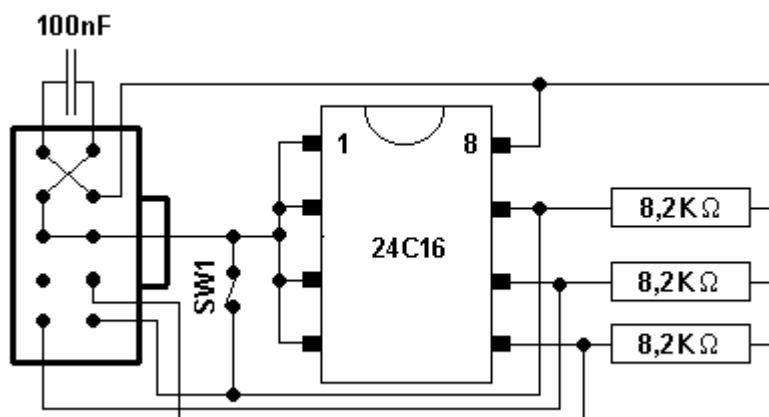

# Power Wave DTU

Az eszköz alkalmas a PW központok programjának tárolására, másolására.

	Írás DTU -ra	Olvasás DTU -ról
PW 4-8	P628E	P629E
PW 16	P838E	P839E

**FIGYELEM:** Ha a Központ verzió számok nem egyeznek előfordulhat, hogy hibásan íródnak át az adatok.

Az SW1 bontásával írásvédetté tehető a kártya.

Az eszköz megvásárolható a Crowhungária Kft.-nél.  $\approx 3500\text{Ft} + \text{ÁFA}$

Alapvető elektronikai ismeretekkel a kártya házilagosan is elkészíthető.

A 24C16 -os EEPROM kb. 1'000'000 szór írható és 100 évig tárolja az adatokat.